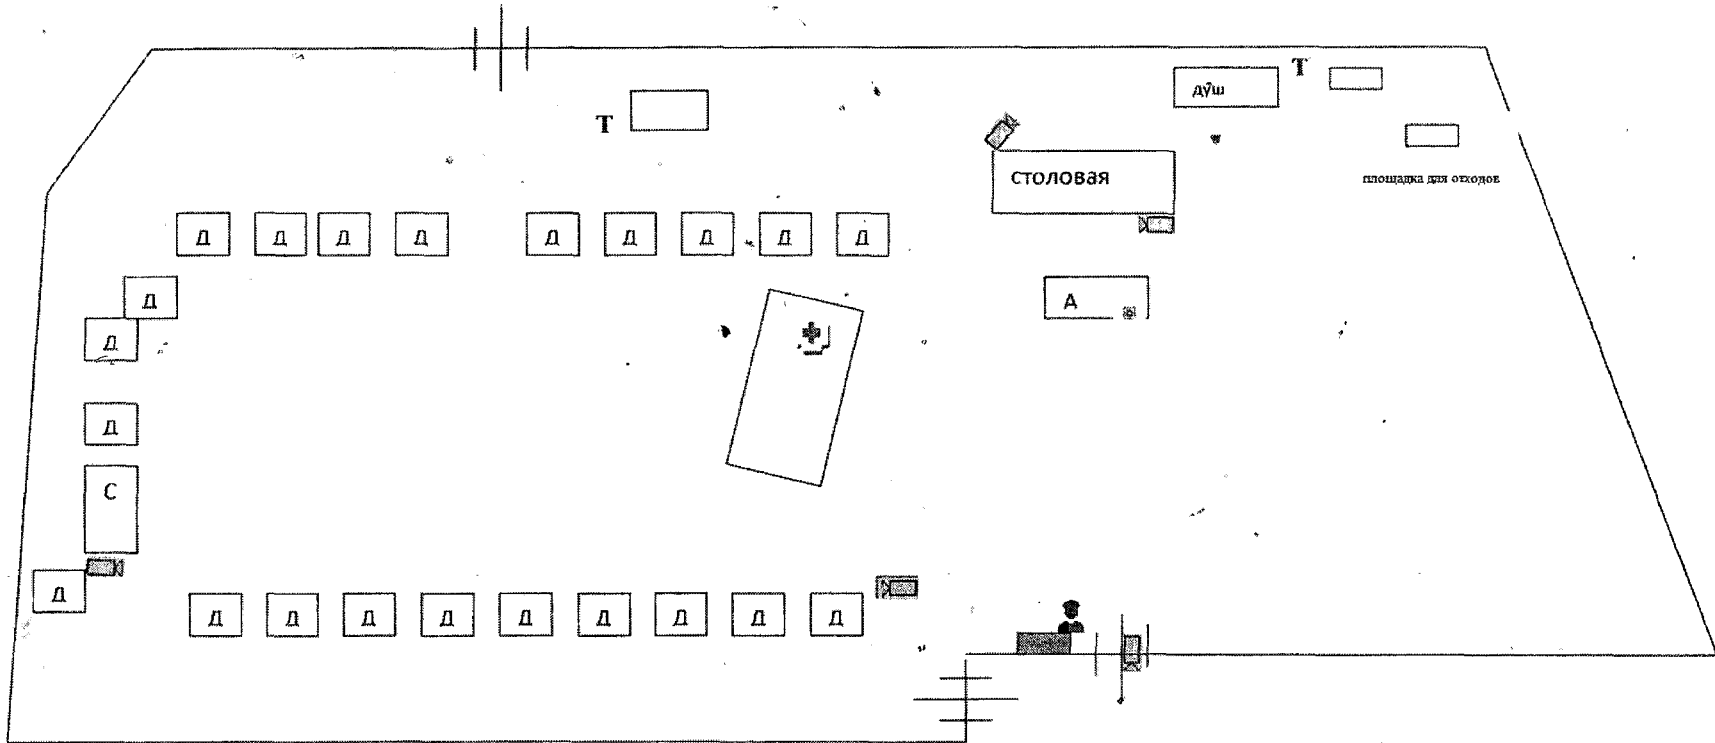

План участка МКУ ДО "ДООЦ "ЗВЕЗДНЫЙ"

Улица Моздокская

Обозначение знаков:

- видеосъемка

ЧОП

- домик жилой

А - административное здание

- мед блок

Т - туалет

КТС

Копия верна:
Директор МКУ ДО «ДООЦ «ЗВЕЗДНЫЙ»

М.С. Миранова